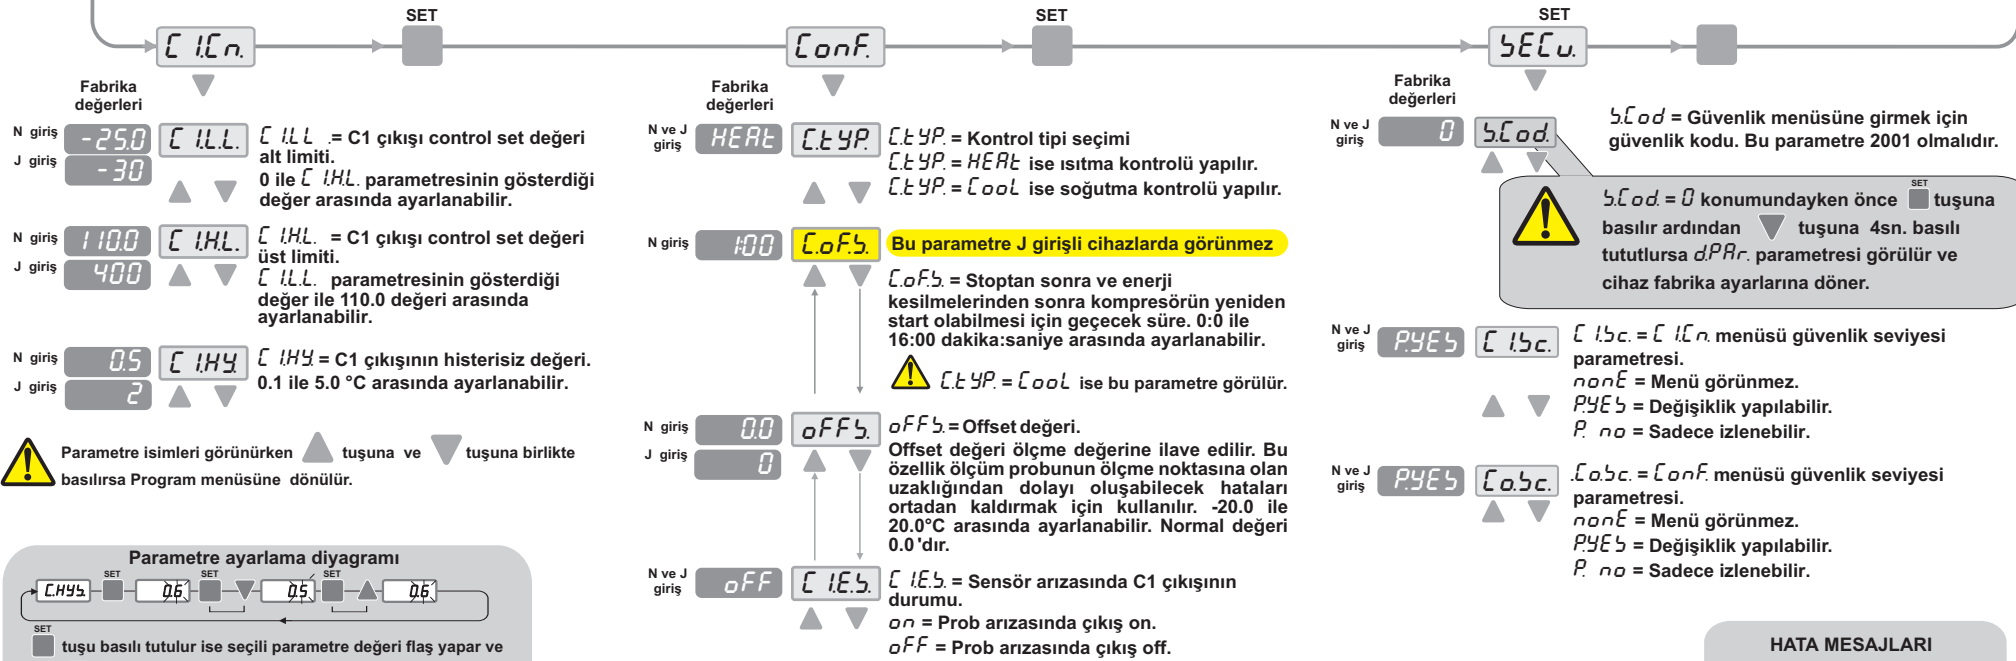

Programlama diyagramı

Çalışma konumu

Program menüsü

Parametre ayarlama diyagramı

HATA MESAJLARI

P F A	Sensör kopuk
---	Ölçülen sıcaklık skalanın üstünde
---	Ölçülen sıcaklık skalanın altında