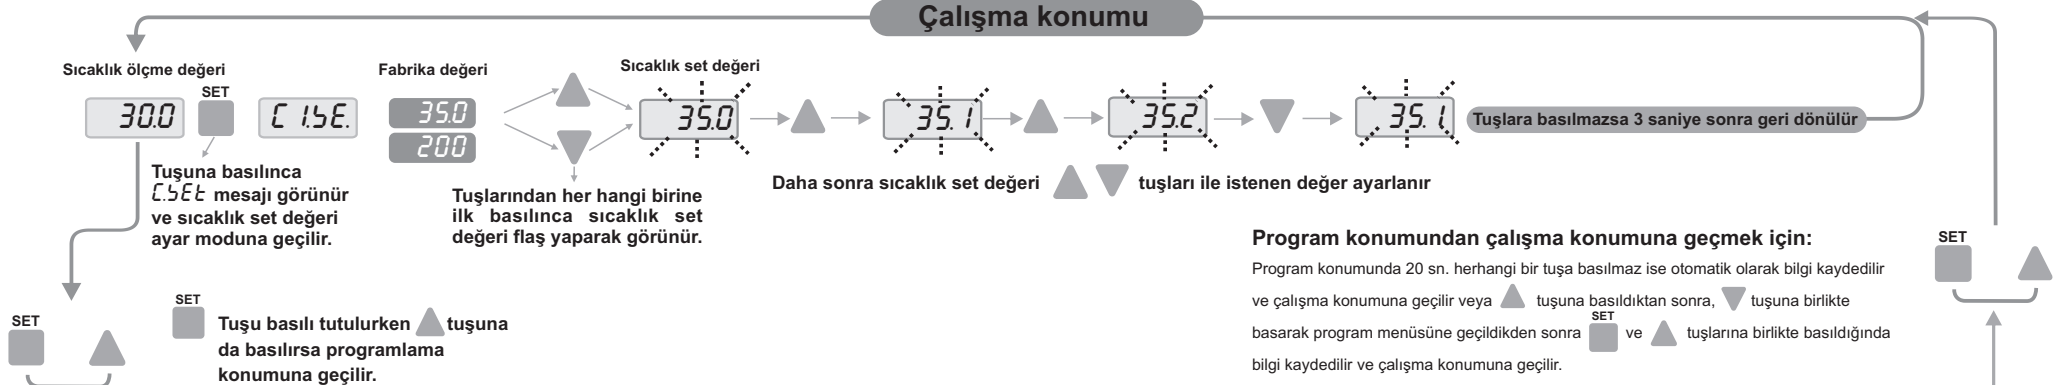

Programlama diyagramı

Çalışma konumu

Program menüsü

Parametre ayarlama diyagramı

HATA MESAJLARI

P F A	Sensör kopuk
---	Ölçülen sıcaklık skalanın üstünde
---	Ölçülen sıcaklık skalanın altında