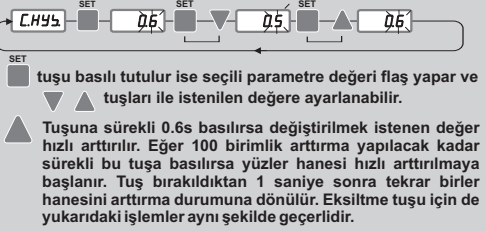

Programlama diyagramı

Çalışma konumu

Program menüsü

Parametre ayarlama diyagramı

HATA MESAJLARI

P F A	Sensör kopuk
---	Ölçülen sıcaklık skalanın üstünde
---	Ölçülen sıcaklık skalanın altında